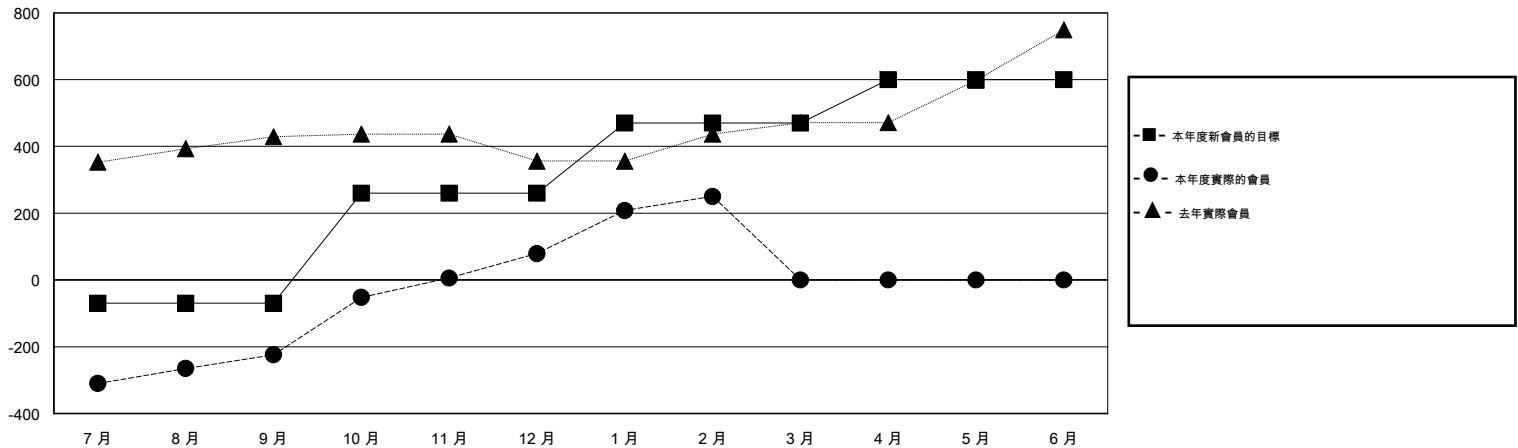

目標和實際會員累積

已取消的分會: 4	67 CLUBS OF 74 增添1位或以上的新會員	性別分佈
放棄的會員	點擊這裡取得健康評估資料	男 1,409 (61.69%)
過世 2		女 875 (38.31%)
分會已取消 0	家庭單位會員 50	
其他 473	戶長 24	
總計 475	非戶長 26