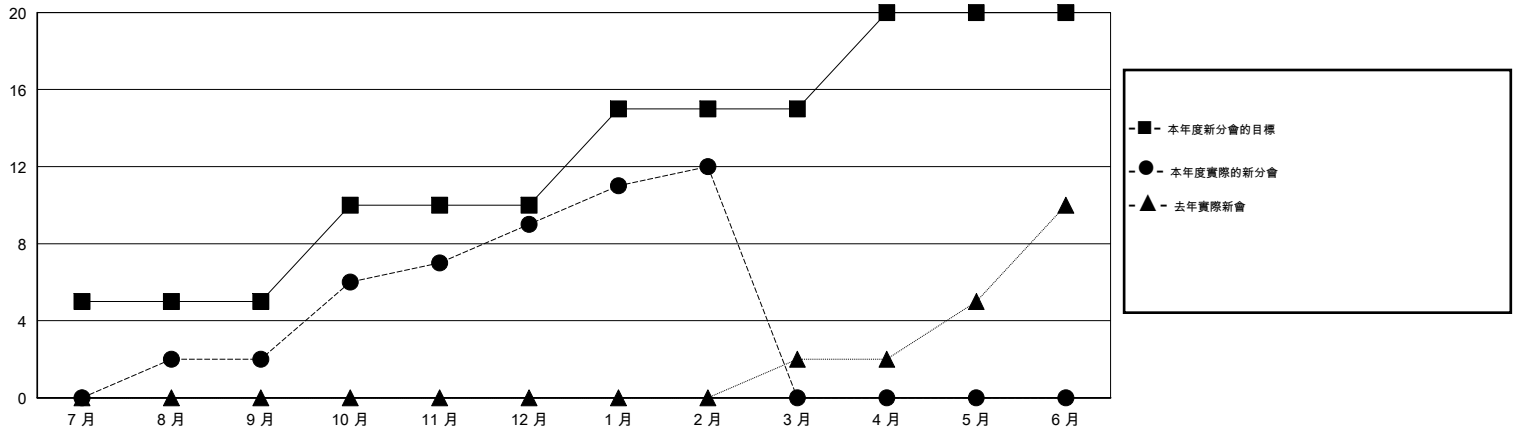

位會員@每位須繳				
成果 2014-2015				
季	新會員目標	增加的授證/新會員	退會人數	淨增/減
7月/8月/9月	-70	196	420	-224
10月/11月/12月	330	340	37	303
1月/2月/3月	210	189	18	171
4月/5月/6月	130	0	0	0

目標與實際新會累積

目標和實際會員累積

已取消的分會: 4	67 CLUBS OF 74 增添1位或以上的新會員	性別分佈
放棄的會員	點擊這裡取得健康評估資料	男 1,409 (61.69%)
過世 2		女 875 (38.31%)
分會已取消 0	家庭單位會員 50	
其他 473	戶長 24	
總計 475	非戶長 26	